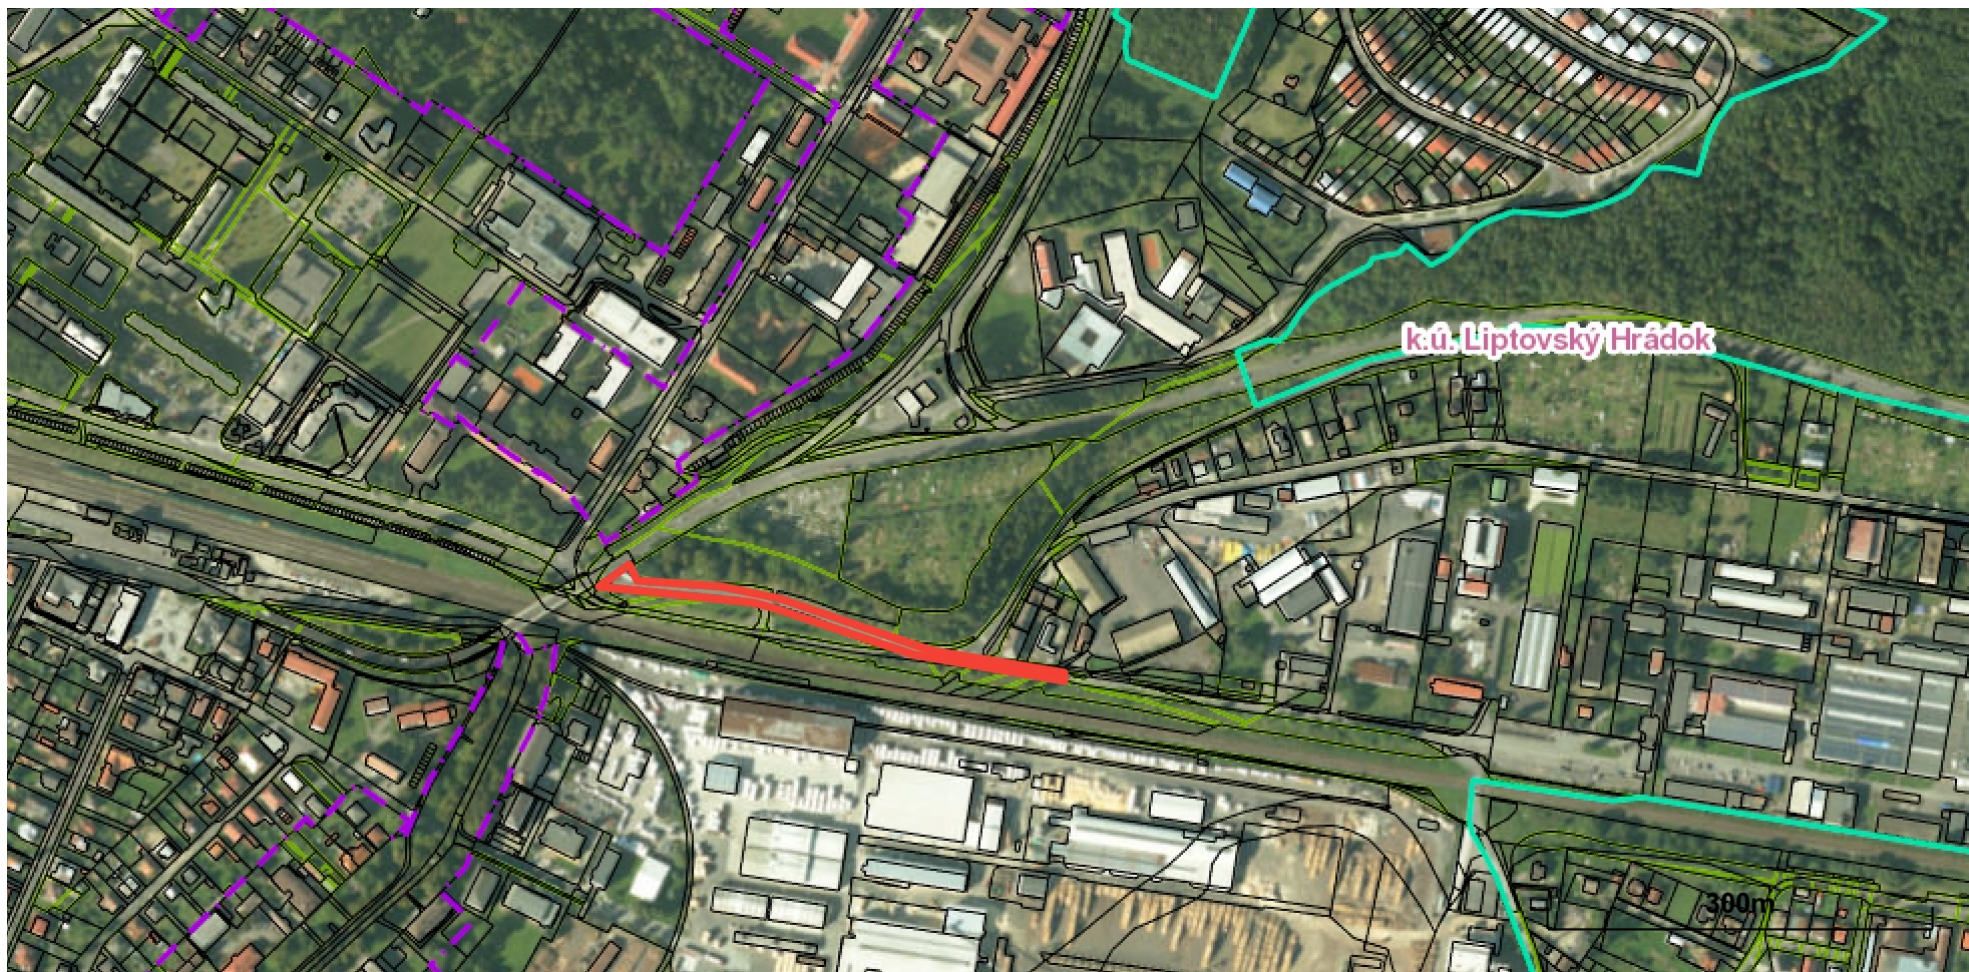

III/2341

Žilinský > Liptovský Mikuláš > Liptovský Hrádok > k.ú. Liptovský Hrádok

Vytlačené z aplikácie [MAPKA](#). Nepoužiteľné na právne úkony.

(1/1)

Meranie a grafické znázornenie je len informatívne a je nepoužiteľné na vytýčenie hraníc pozemkov a osadenie stavieb na pozemky. Vytýčenie hraníc pozemkov a osadenie stavieb na pozemky môže vykonať len odborne spôsobilá osoba.